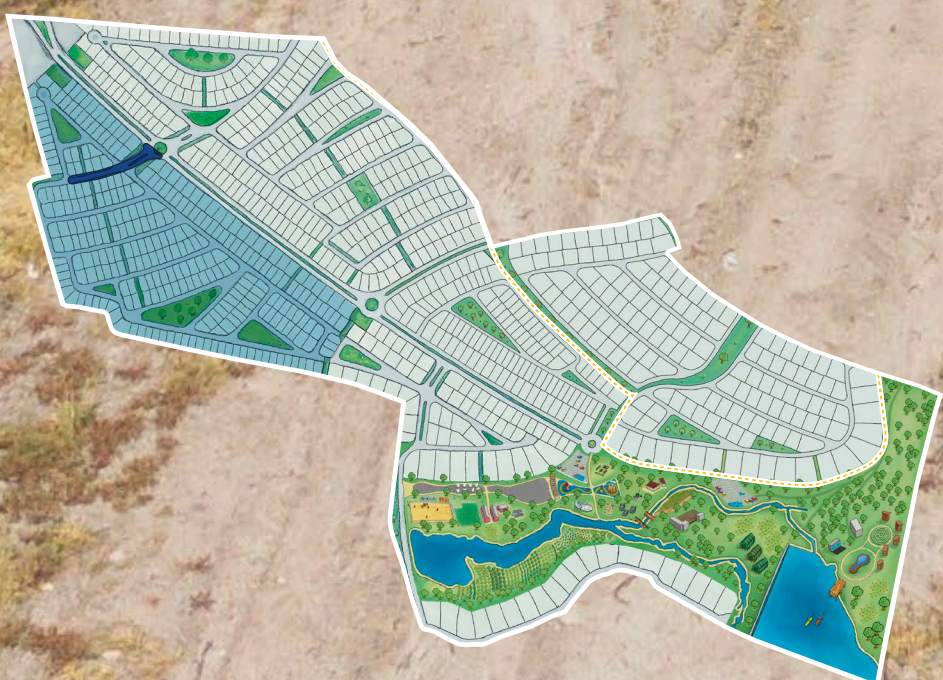

COMARCA AIRE

PÓRFIDO

GUARNICIÓN

HUELLA

PÓRFIDO **332 M²**

GUARNICIÓN **12 M.L.**

HUELLA DE CONCRETO **47 M.L.**